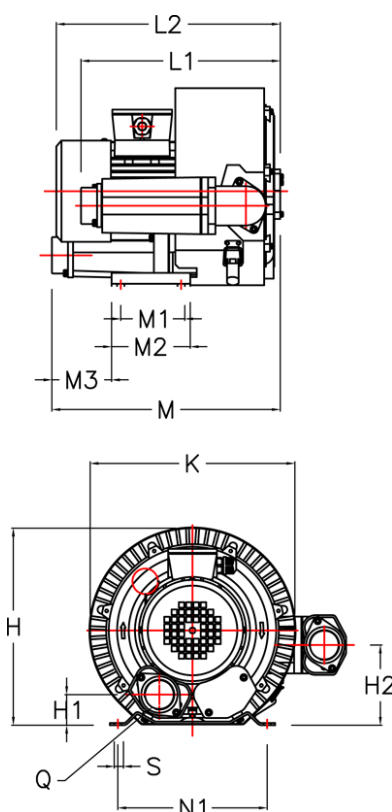

Varenummer: 2761230807511
 Beskrivelse: KLEEblower KB2308 0,75/0,85 kW
 3x230/400V 50/60Hz Dobbeltkammer

Mål

H = 272	M2 = 108
H1 = 42	M3 = 95
H2 = 110	N1 = 205
K = 283	Q = 2-PF 1 1/4" (NPT 1 1/4")
L1 = 274	S = 4 x Ø10
L2 = 308	Støjniveau dB 50/60Hz = 60/66
M = 314	
M1 = 83	